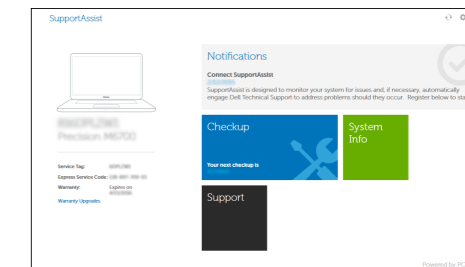

Locate Dell apps

Localizați aplicații Dell | Poišcite programe Dell

Dell Product Registration

Register your computer
Înregistrați-vă computerul
Registrirajte svoj računalnik

Dell SupportAssist

Check and update your computer
Verificați și actualizați computerul
Preverite in posodobite svoj računalnik